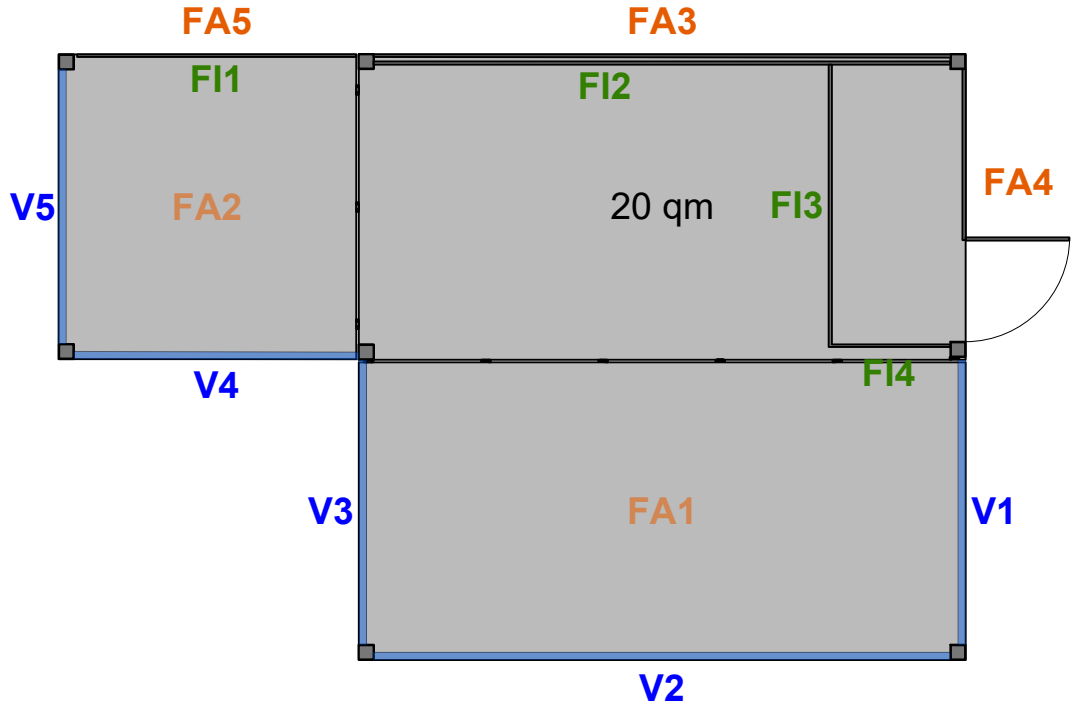

Flächenmaße (B/H) mm

FI1 1880 x 2160
 FI2 2980 x 2185
 FI3 1865 x 2185
 FI4 715 x 2185

FA1 4000 x 1850
 FA2 2100 x 1850
 FA3 3720 x 2110
 FA4 1850 x 2110
 FA5 1795 x 2080

D1 1900 x 1900
 D2 1900 x 1900
 D3 1900 x 1900
 D4 1900 x 1900

Grundriss Urban Legend

M 1:50

Ansicht

M 1:50