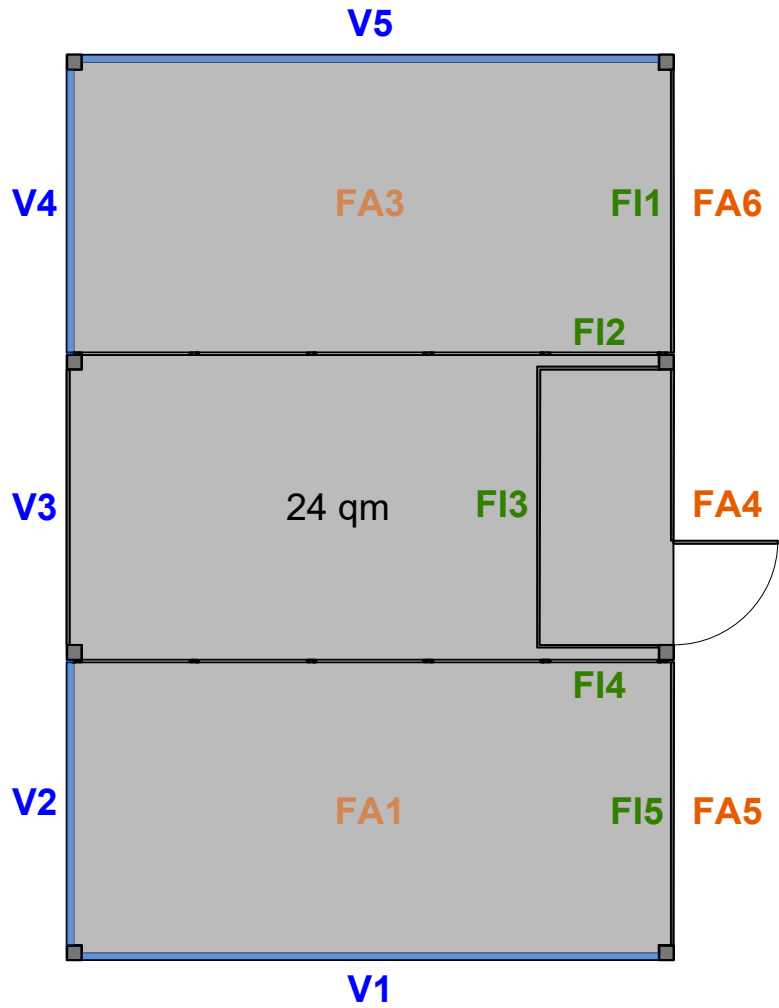

# Flächenmaße (B/H) mm

F11 1790 x 2085  
 F12 710 x 2180  
 F13 1705 x 2180  
 F14 710 x 2180  
 F15 1790 x 2085

FA1 4000 x 1850  
 FA2 Nicht existent  
 FA3 4000 x 1850  
 FA4 1680 x 2115  
 FA5 1790 x 2085  
 FA6 1790 x 2085

D1 1900 x 1900  
 D2 1900 x 1900  
 D3 1900 x 1900  
 D4 1900 x 1900

# Grundriss Smart Box

M 1:50

# Ansicht

M 1:50