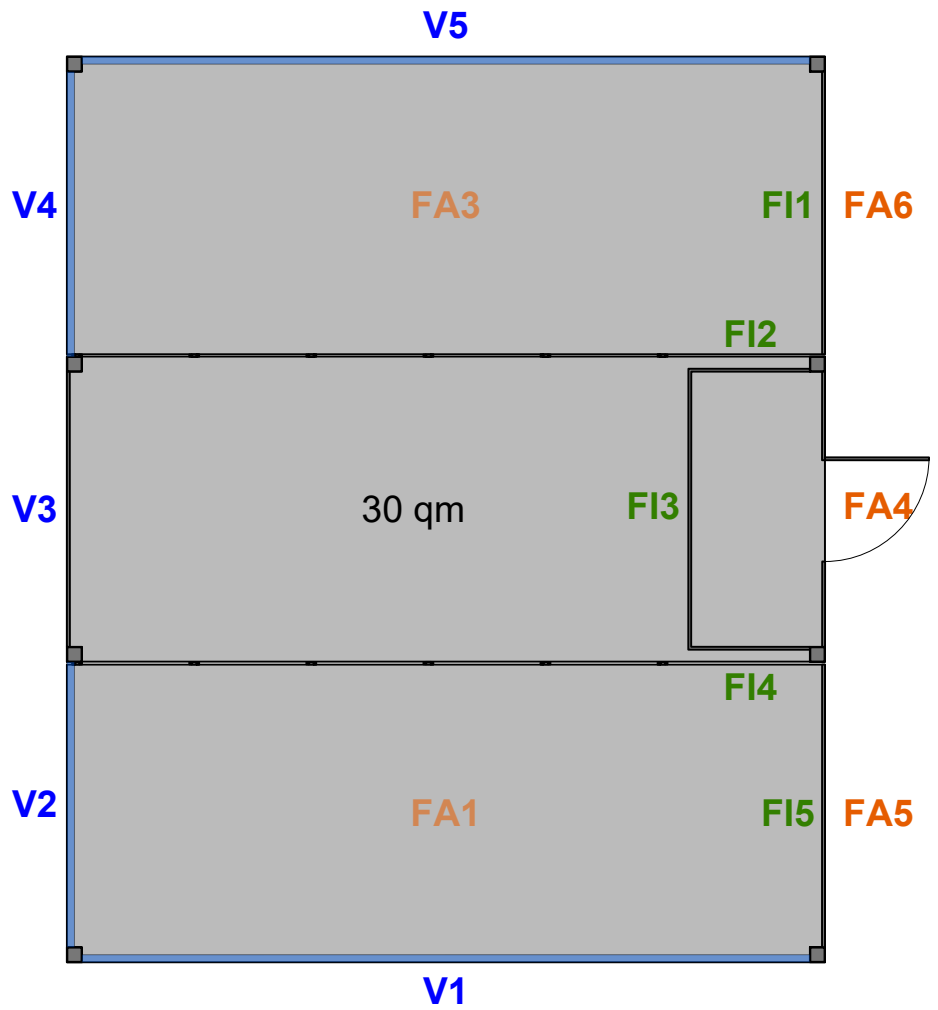

Flächenmaße (B/H) mm

F11 1790 x 2085
 F12 710 x 2180
 F13 1705 x 2180
 F14 710 x 2180
 F15 1790 x 2085

FA1 5000 x 1850
 FA3 5000 x 1850
 FA4 1680 x 2115
 FA5 1790 x 2085
 FA6 1790 x 2085

D1 1900 x 1900
 D2 1900 x 1900
 D3 1900 x 1900
 D4 1900 x 1900

Grundriss HighFive

M 1:50

Seitenansicht