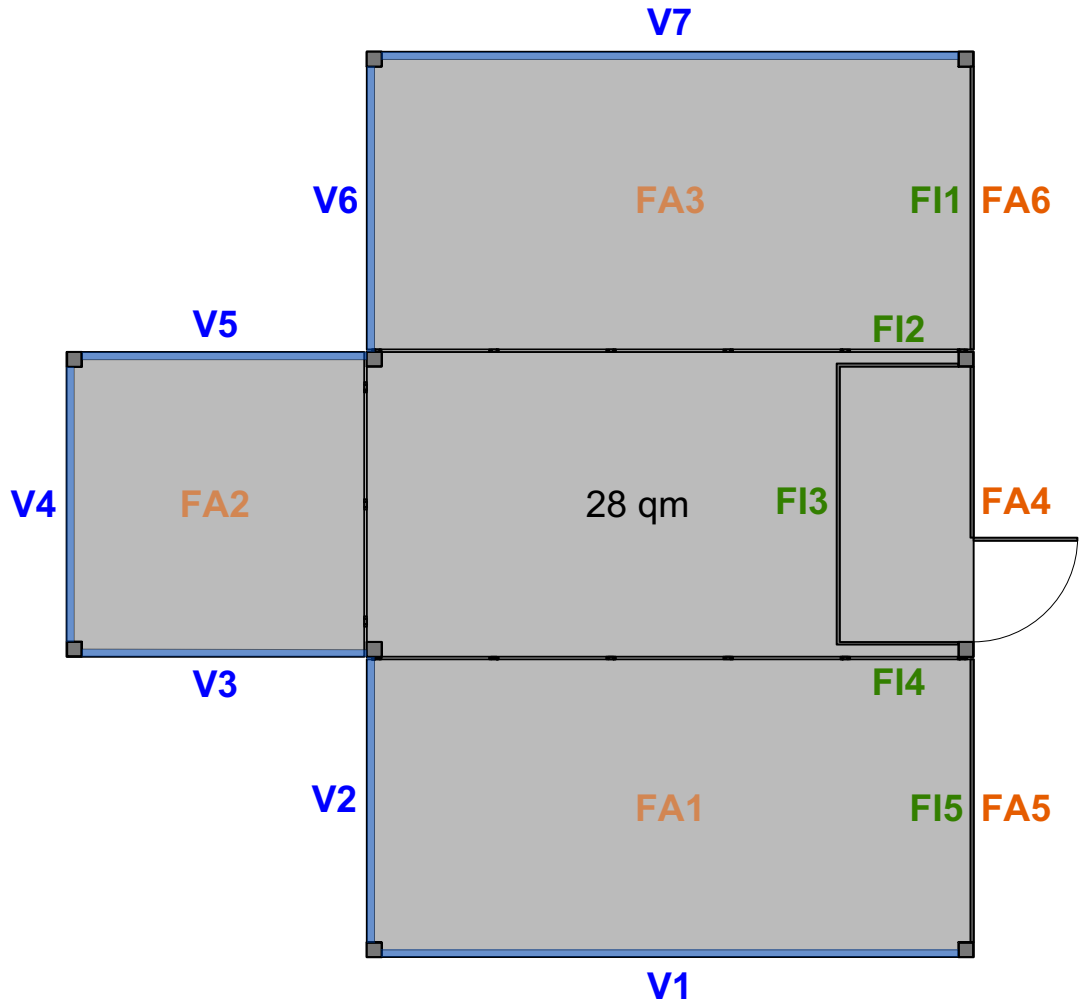

Flächenmaße (B/H) mm

FI1	1796 x 2085
FI2	715 x 2185
FI3	1705 x 2185
FI4	715 x 2185
FI5	1796 x 2085
FA1	4000 x 1845
FA2	1970 x 1845
FA3	4000 x 1845
FA4	1680 x 2115
FA5	1795 x 2085
FA6	1795 x 2085
D1	1900 x 1900
D2	1900 x 1900
D3	1900 x 1900
D4	1900 x 1900

Grundriss Big Square

M 1:50

Ansicht

M 1:50