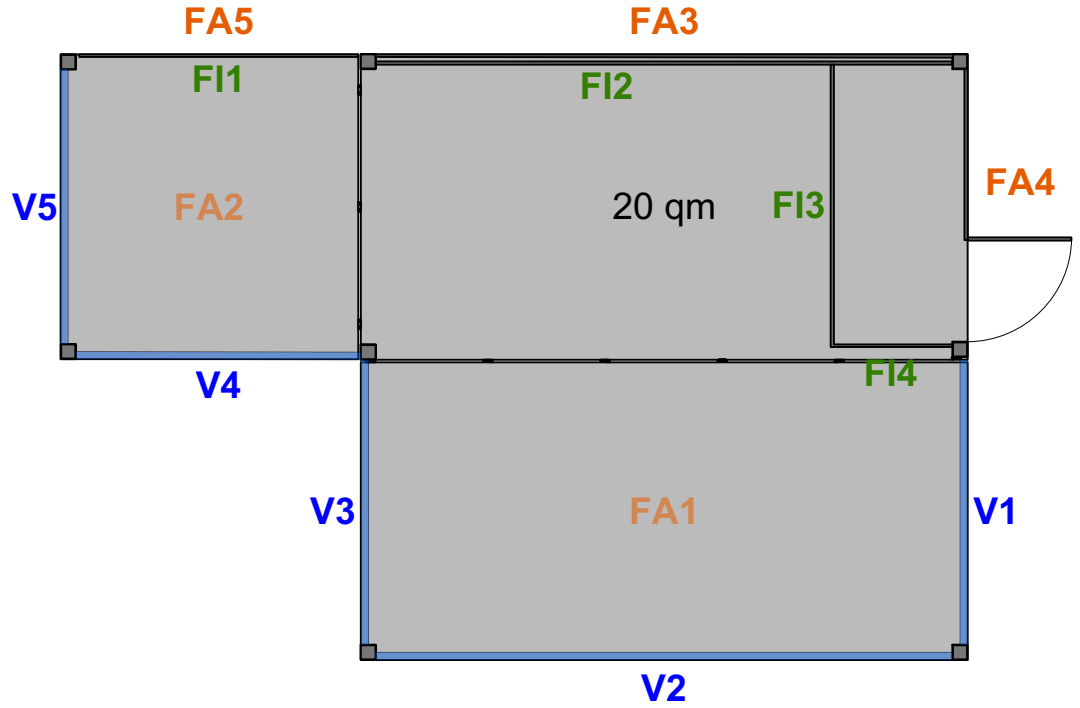

# Flächenmaße (B/H) mm

FI1 1880 x 2160  
 FI2 2980 x 2185  
 FI3 1865 x 2185  
 FI4 715 x 2185

FA1 4000 x 1850  
 FA2 2100 x 1850  
 FA3 3720 x 2110  
 FA4 1850 x 2110  
 FA5 1795 x 2080

D1 1900 x 1900  
 D2 1900 x 1900  
 D3 1900 x 1900  
 D4 1900 x 1900

# Grundriss Urban Legend

M 1:50

# Ansicht

M 1:50