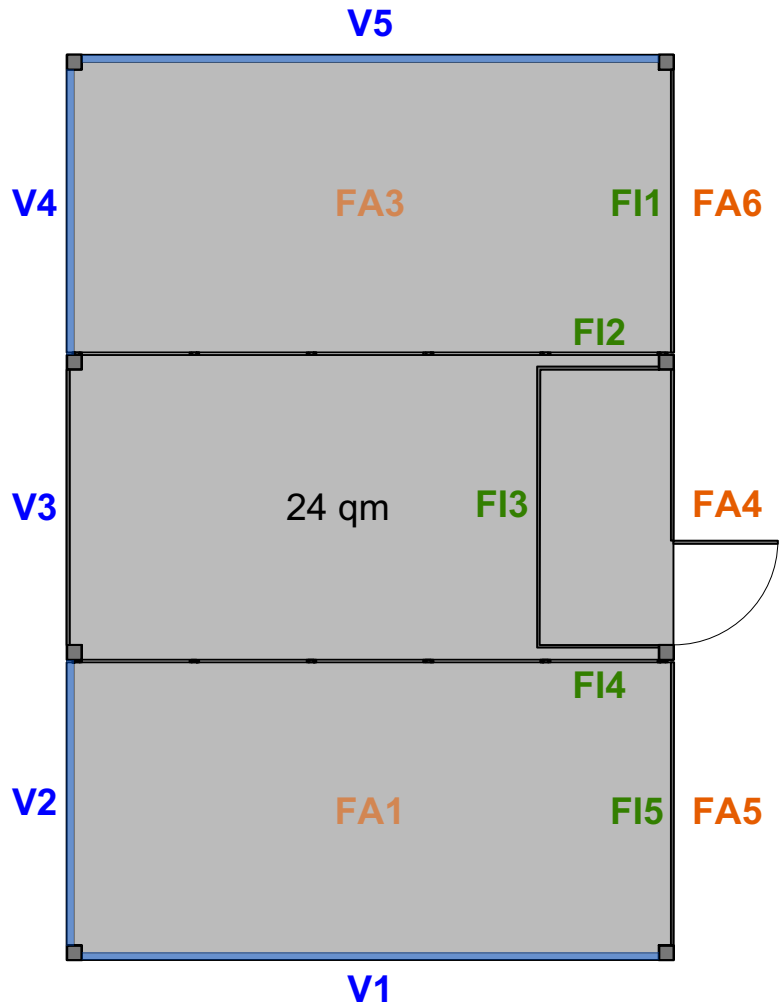

Flächenmaße (B/H) mm

FI1 1790 x 2085
 FI2 710 x 2180
 FI3 1705 x 2180
 FI4 710 x 2180
 FI5 1790 x 2085

FA1 4000 x 1850
 FA2 Nicht existent
 FA3 4000 x 1850
 FA4 1680 x 2115
 FA5 1790 x 2085
 FA6 1790 x 2085

D1 1900 x 1900
 D2 1900 x 1900
 D3 1900 x 1900
 D4 1900 x 1900

Grundriss Smart Box

M 1:50

Ansicht

M 1:50