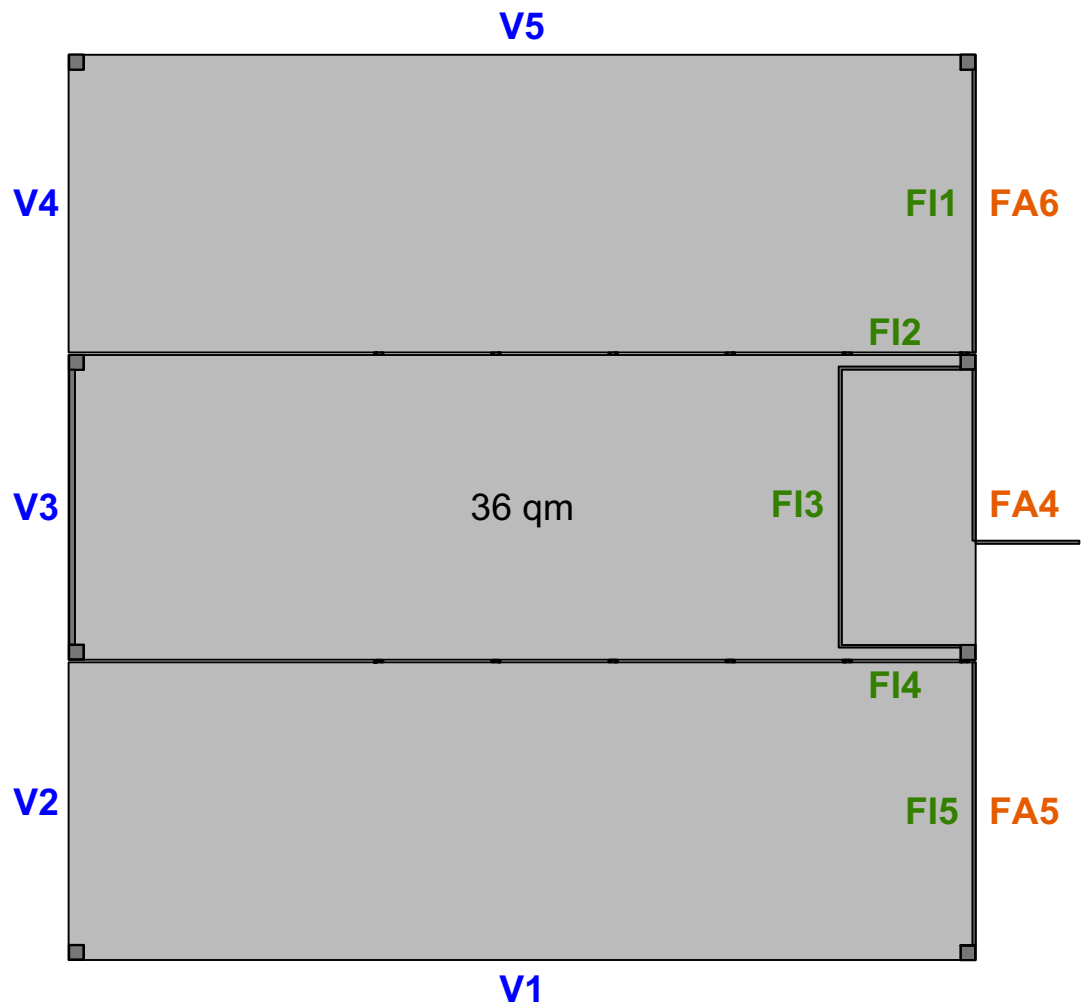

Flächenmaße (B/H) mm

FI1 1746 x 2086
 FI2 808 x 2236
 FI3 1706 x 2236
 FI4 808 x 2236
 FI5 1746 x 2086

FA1 6000 x 1850
 FA2 Nicht existent
 FA3 6000 x 1850
 FA4 1580 x 2110
 FA5 1746 x 2086
 FA6 1746 x 2086

D1 1900 x 1900
 D2 1900 x 1900
 D3 1900 x 1900
 D4 1900 x 1900

V1 5700 x 2198
 V2 1840 x 2198
 V3 1670 x 2198
 V4 1846 x 2198
 V5 5700 x 2198

Grundriss Long Tail

M 1:50

Ansicht

M 1:50