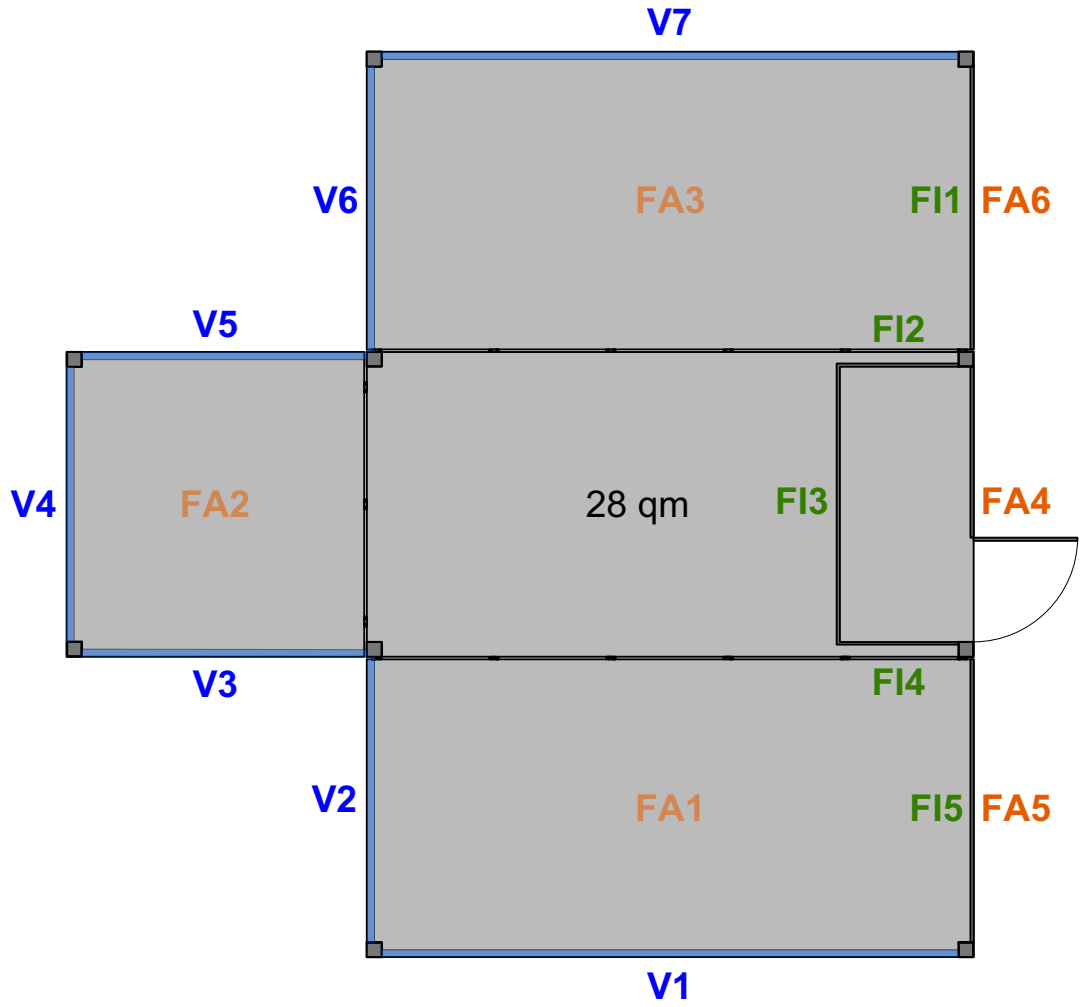

Flächenmaße (B/H) mm

FI1	1796 x 2085
FI2	715 x 2185
FI3	1705 x 2185
FI4	715 x 2185
FI5	1796 x 2085
FA1	4000 x 1845
FA2	1970 x 1845
FA3	4000 x 1845
FA4	1680 x 2115
FA5	1795 x 2085
FA6	1795 x 2085
D1	1900 x 1900
D2	1900 x 1900
D3	1900 x 1900
D4	1900 x 1900

Grundriss Big Square

M 1:50

Ansicht

M 1:50