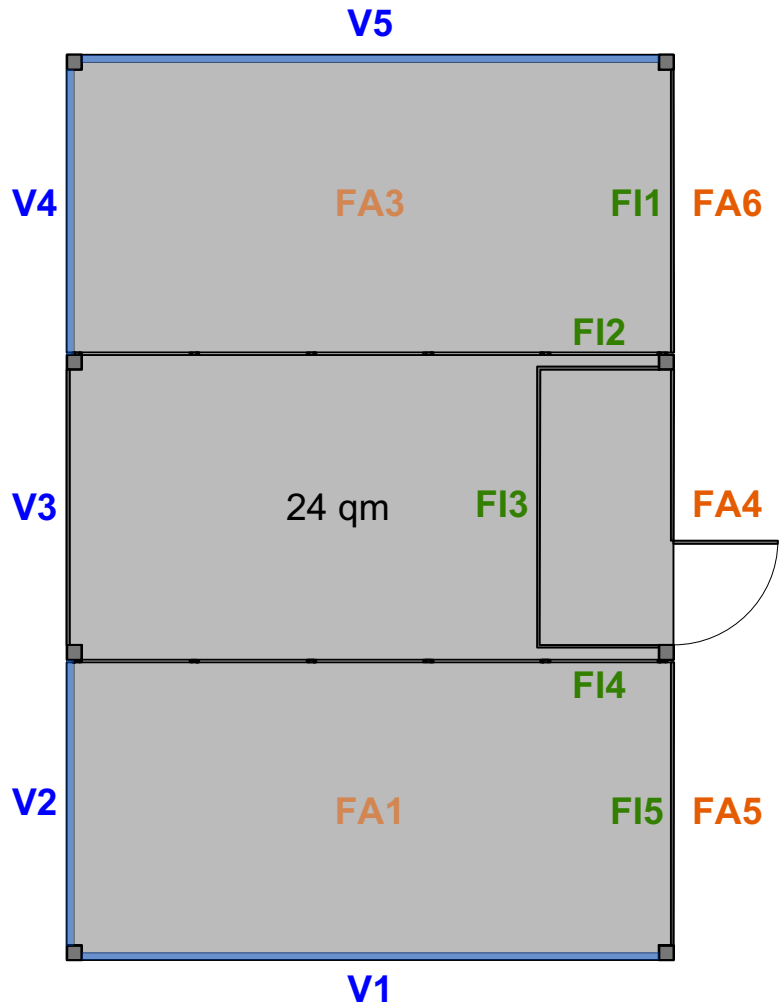

Flächenmaße (H/B) mm

F11 2085 x 1790
 F12 2180 x 710
 F13 2180 x 1705
 F14 2180 x 710
 F15 2085 x 1790

FA1 1850 x 4000
 FA2 Nicht existent
 FA3 1850 x 4000
 FA4 2115 x 1680
 FA5 2085 x 1790
 FA6 2085 x 1790

D1 1900 x 1900
 D2 1900 x 1900
 D3 1900 x 1900
 D4 1900 x 1900

Grundriss Smart Box

M 1:50

Ansicht

M 1:50