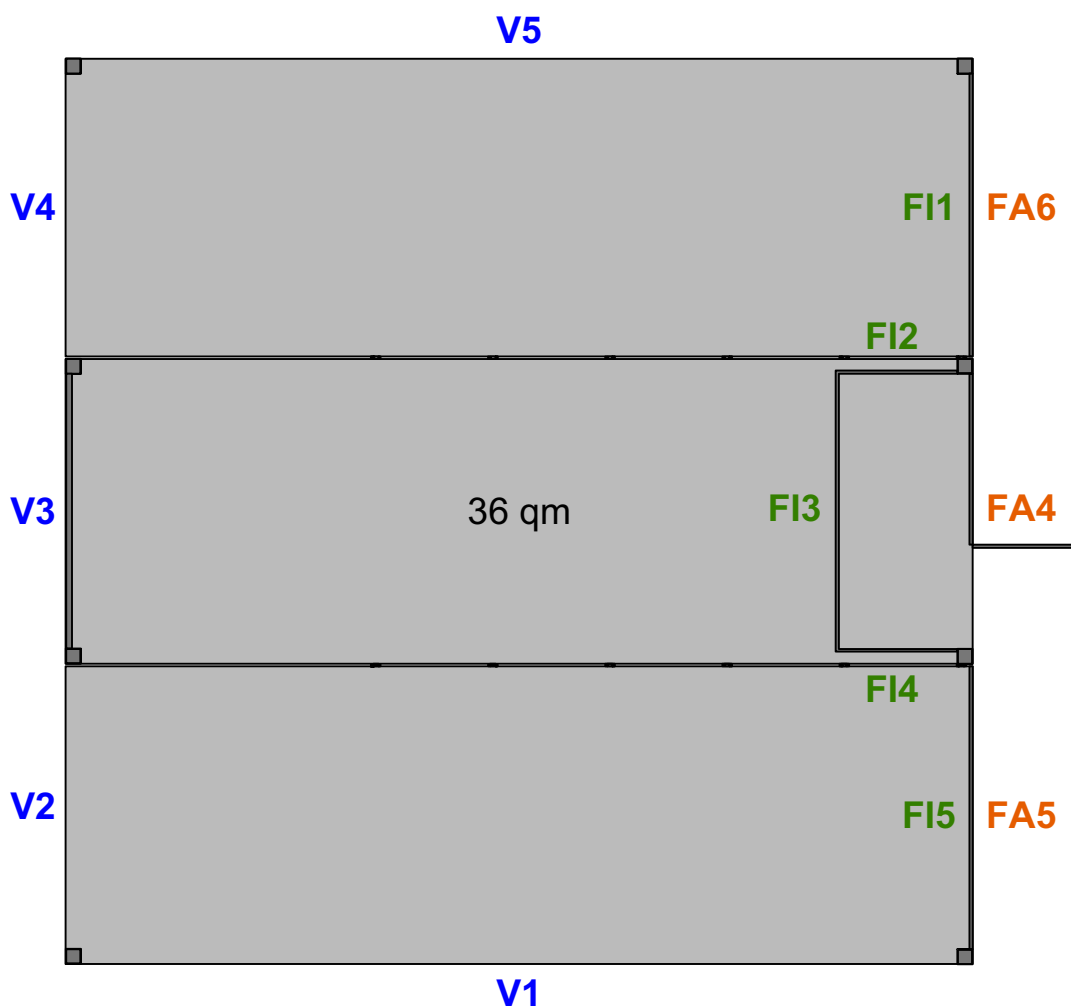

Flächenmaße (H/B) mm

FI1 2086 x 1746
 FI2 2236 x 808
 FI3 2236 x 1706
 FI4 2236 x 808
 FI5 2086 x 1746

FA1 1850 x 6000
 FA2 Nicht existent
 FA3 1850 x 6000
 FA4 2110 x 1580
 FA5 2086 x 1746
 FA6 2086 x 1746

D1 1900 x 1900
 D2 1900 x 1900
 D3 1900 x 1900
 D4 1900 x 1900

V1 2198 x 5700
 V2 2198 x 1840
 V3 2198 x 1670
 V4 2198 x 1846
 V5 2198 x 5700

Grundriss Long Tail

M 1:50

Ansicht

M 1:50