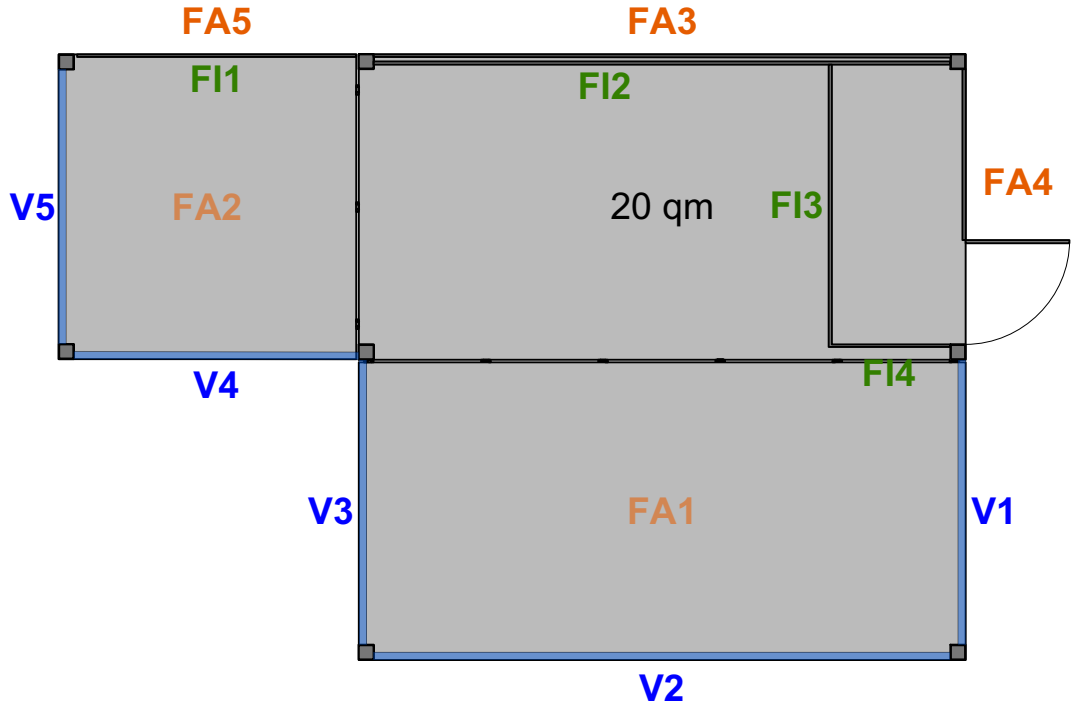

Flächenmaße (H/B) mm

FI1 2160 x 1880
 FI2 2185 x 2980
 FI3 2185 x 1865
 FI4 2185 x 715

FA1 1850 x 4000
 FA2 1850 x 2100
 FA3 2110 x 3720
 FA4 2110 x 1760
 FA5 2080 x 1795

D1 1900 x 1900
 D2 1900 x 1900
 D3 1900 x 1900
 D4 1900 x 1900

Grundriss Urban Legend

M 1:50

Ansicht

M 1:50